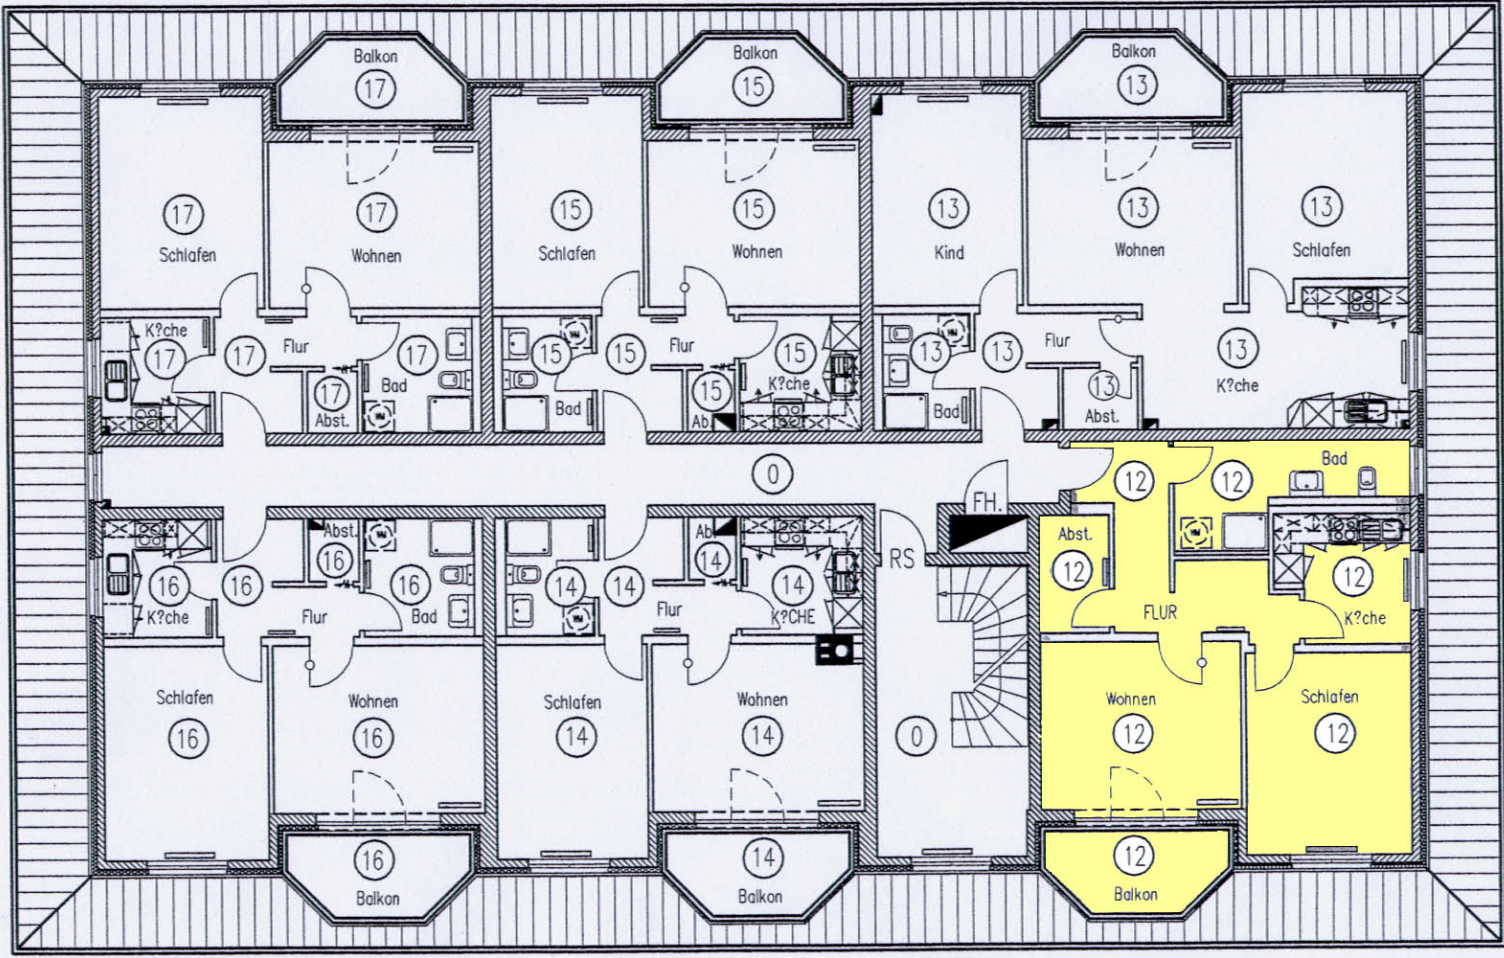

26.91⁵

16.10

” 0 ” = Gemeinschaftsfl?che

” Waterkant ”
Boltenhagen / Ostseeallee 6 a-c

Obergeschoss / Block 2
Wohnung 1, 2, 3, 4, 5, 6